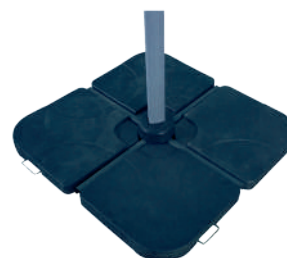

TL0048 BASE PER OMBRELLONE PLASTICA

Composta da 4 mattonelle in pvc, riempibili di sabbia (zavorra max. 88 kg) o acqua (zavorra max.72 kg). Fornita senza tubo per innesto ombrellone.

CODICE	UM	MV	CF	MODELLO
6130816	PZ	1	1	49 x 49h 7,5 cm (x 4 pezzi)

FINO A ESAURIMENTO SCORTE