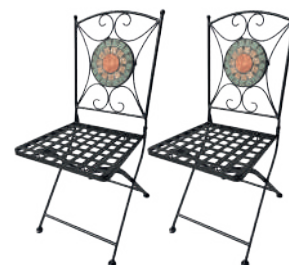

TL0732 COPPIA SEDIE DECORO MOSAICO 'ALICE'

Struttura in metallo verniciato, ripieghevoli. Decorazione in mosaico simil pietra su schienale.

CODICE	UM	MV	CF	MODELLO
6128250	CP	1	1	cm 38 x h.90

FINO A ESAURIMENTO SCORTE