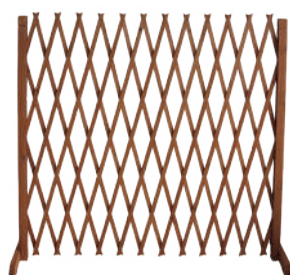

TL1506 **STECCATO ESTENSIBILE IN LEGNO**

Realizzato in legno di abete trattato. Sezione montante mm 40x45. Sezione listelli mm 20x6. Dimensioni cm 140x h.120. Adatto per aiuole, giardini, aree verdi.

CODICE	UM	MV	CF	MODELLO
6125403	PZ	2	2	cm. 140 x h.120