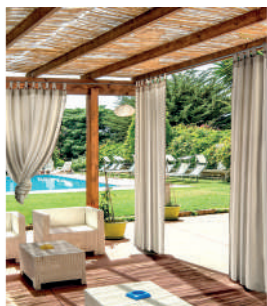

TL0032 TENDA PER GAZEBO

In tessuto resinato, idrorepellente al 90%, con trattamento idro-oleo repellente. Completa di passanti e bottoni. Adatta per applicazioni su gazebo e pergolati in legno.

CODICE	UM	MV	CF	MODELLO
8048860	PZ	1	7	cm.140 x H.280 - beige